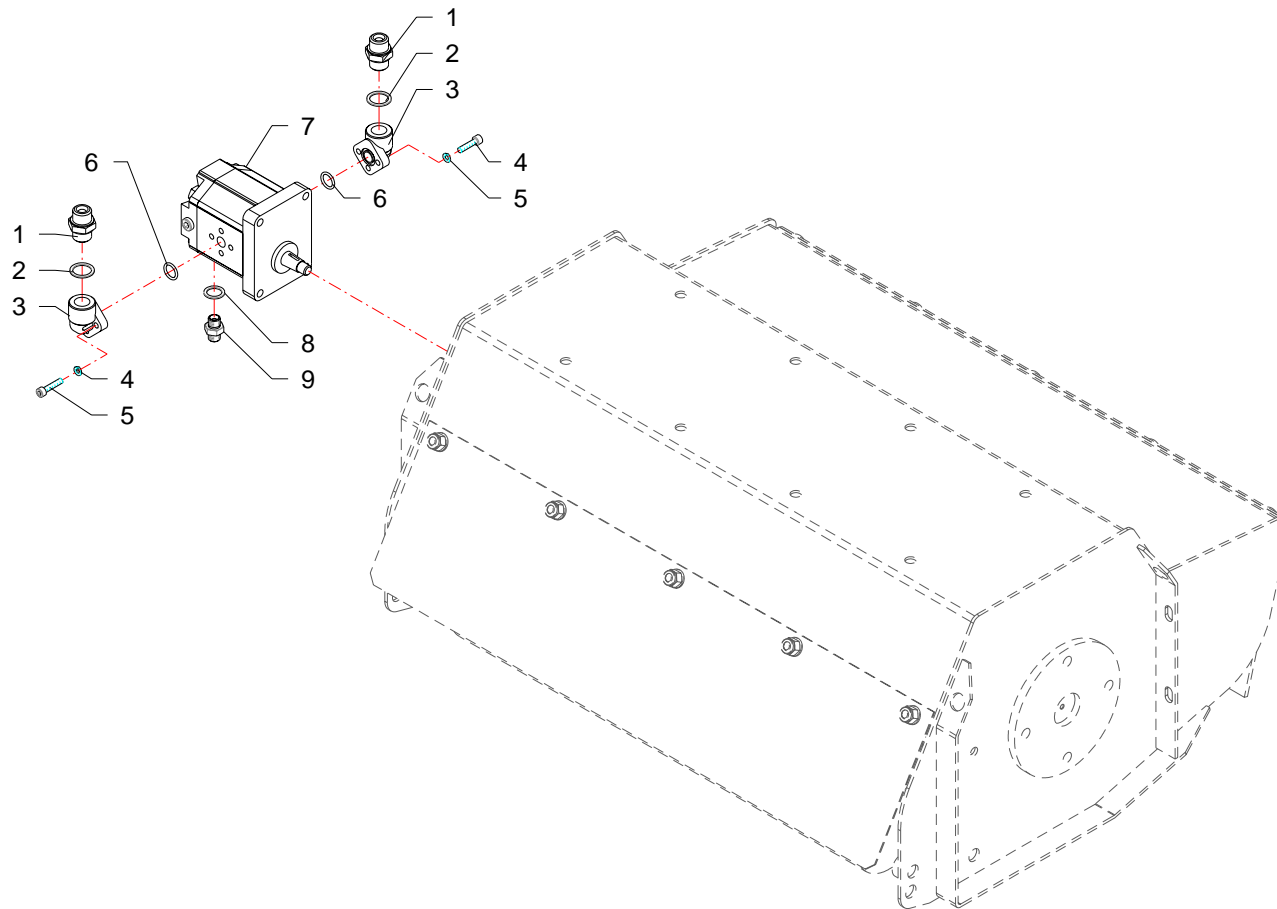

RIF	CODE	Qty				Denominazione-Denomination-Bezeichnung-Denomination-Denominacion
						I GB D F E
1	0402004	2				Nipplo · Nipple · Nippel · Niplo · Niple
2	0408004	2				Rondella · Washer · Scheibe · Rondelle · Arandela
3	1304005	2				Flangia · Flange · Flansch · Flasque · Brida
4	0322011Z	6				Rondella · Washer · Scheibe · Rondelle · Arandela
5	0315007Z	6				Vite · Bolt · Schraube · Vis · Tornillo
6	OR809	2				Guarnizione · Gasket · Dichtung · Joint · Empaquetadura
7	1301080	1				Motore · Motor · Motor · Moteur · Motor
7	1301079	1				Motore · Motor · Motor · Moteur · Motor
7	1301078	1				Motore · Motor · Motor · Moteur · Motor
8	0407003	1				Raccordo · Connector · Anschluss · Raccord · Brida
9	0402003	1				Nipplo · Nipple · Nippel · Niplo · Niple

Collegamento · Connection · Verbindung · Accouplement · Enlace

FERRI

TME60-TME80 → ESCAVATORI-EXCAVATORS · BAGGER · TRACTOPELLES · EXCAVADORES

Z003