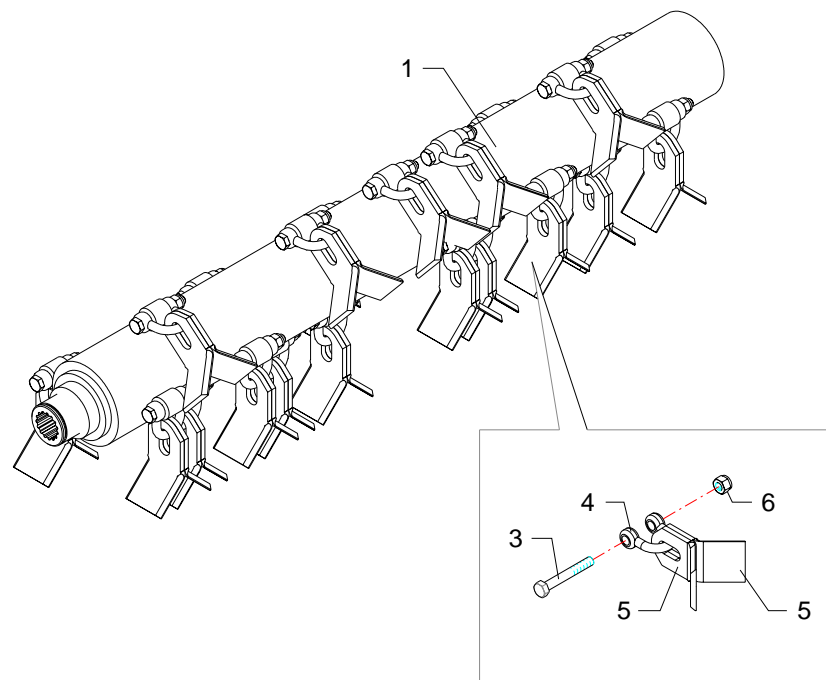

Telaio · Frame · Rahmen · Chassis · Bastidor

FERRI

E011

RIF	CODE	Qnt			Denominazione-Denomination-Bezeichnung-Denominacion
		TME60 [o1]	TME80 [o1]		
					
1	TME60150100	1	1		Anello · Ring · Ring · Bague · Anillo
2	0313002	1	1		Vite · Bolt · Schraube · Vis · Tornillo
3	0324037	1	1		Seeger · Seeger · Seeger · Seeger · Seeger
4	0337005	1	1		Ingrassatore · Grease nipple · Schmiernippel · Graisseur · Engrasador
5	0201038	1	1		Guarnizione · Gasket · Dichtung · Joint · Empaquetadura
6	0323067	1	1		Seeger · Seeger · Seeger · Seeger · Seeger
7	0112006	1	1		Cuscinetto · Bearing · Lager · Roulement · Cojinete
8	TME60250100	1	1		Flangia · Flange · Flansch · Flasque · Brida
9	0322004	7	7		Rondella · Washer · Scheibe · Rondelle · Arandela
10	0343004	7	7		Vite · Bolt · Schraube · Vis · Tornillo
11	0112007	1	1		Cuscinetto · Bearing · Lager · Roulement · Cojinete
12	0323062	2	2		Seeger · Seeger · Seeger · Seeger · Seeger
13	0201007	1	1		Guarnizione · Gasket · Dichtung · Joint · Empaquetadura
14	TME60250300	1	1		Flangia · Flange · Flansch · Flasque · Brida
15	0337001	1	1		Ingrassatore · Grease nipple · Schmiernippel · Graisseur · Engrasador

Rotore · Shaft · Messerwelle · Rotor · Rotor

FERRI

E012

RIF	CODE	Qnt				Denominazione-Denomination-Bezeichnung-Denomination-Denominacion
		TME60 [01]	TME80 [01]			
1	TME6011	1				Coltelli snodati + diritti · Articulated + straight flails · Aufgeschäkelte + gerade Messer · Couteaux "Y" à manilles + droits · Cuchillas oscilantes + recta
1	TME8003		1			Coltelli snodati + diritti · Articulated + straight flails · Aufgeschäkelte + gerade Messer · Couteaux "Y" à manilles + droits · Cuchillas oscilantes + recta
2	ME125020102	16	20			Supporto · Bracket · Halterung · Support · Soporte
3	0301013	16	20			Vite · Bolt · Schraube · Vis · Tornillo
4	0901118	16	20			Cavallotto · Ubolt · Bügelbozen · Crampillon · Perno de U
5	0901133	32	40			Coltello · Blade · Messer · Couteau · Cuchilla
6	0310001	16	20			Dado · Nut · Mutter · Erou · Tuerca