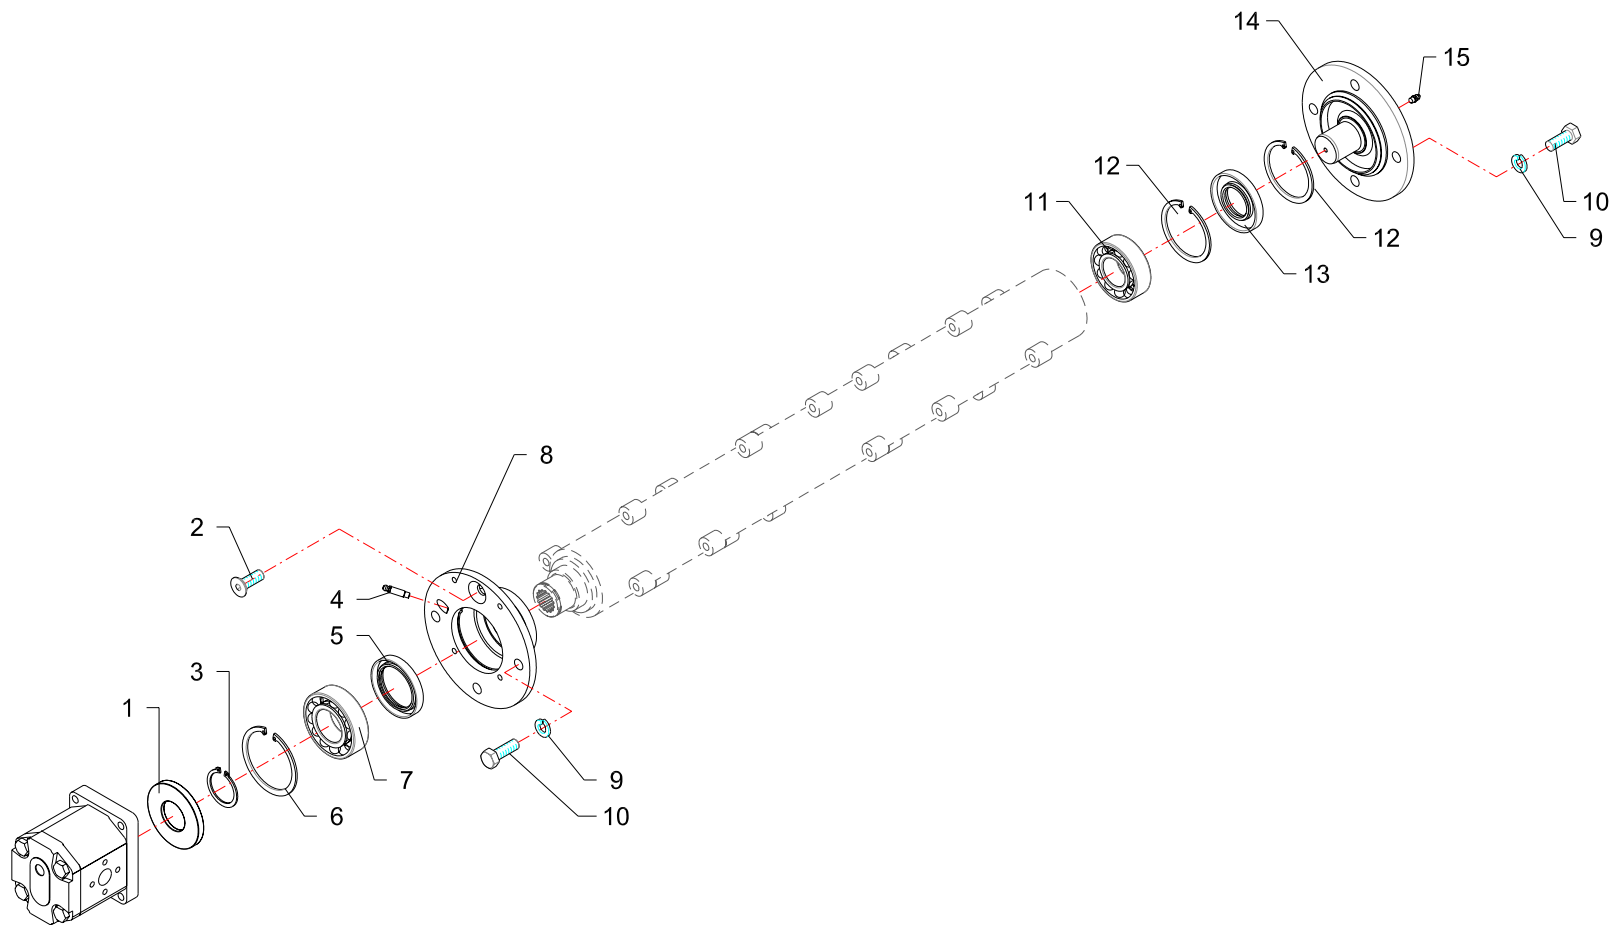

Telaio · Frame · Rahmen · Chassis · Bastidor

FERRI

E011

RIF	CODE	Qnt			Denominazione-Denomination-Bezeichnung-Denominacion
		TME60 [o1]	TME80 [o1]		
					
1	TME60150100	1	1		Anello · Ring · Ring · Bague · Anillo
2	0313002	1	1		Vite · Bolt · Schraube · Vis · Tornillo
3	0324037	1	1		Seeger · Seeger · Seeger · Seeger · Seeger
4	0337005	1	1		Ingrassatore · Grease nipple · Schmiernippel · Graisseur · Engrasador
5	0201038	1	1		Guarnizione · Gasket · Dichtung · Joint · Empaquetadura
6	0323067	1	1		Seeger · Seeger · Seeger · Seeger · Seeger
7	0112006	1	1		Cuscinetto · Bearing · Lager · Roulement · Cojinete
8	TME60250100	1	1		Flangia · Flange · Flansch · Flasque · Brida
9	0322004	7	7		Rondella · Washer · Scheibe · Rondelle · Arandela
10	0343004	7	7		Vite · Bolt · Schraube · Vis · Tornillo
11	0112007	1	1		Cuscinetto · Bearing · Lager · Roulement · Cojinete
12	0323062	2	2		Seeger · Seeger · Seeger · Seeger · Seeger
13	0201007	1	1		Guarnizione · Gasket · Dichtung · Joint · Empaquetadura
14	TME60250300	1	1		Flangia · Flange · Flansch · Flasque · Brida
15	0337001	1	1		Ingrassatore · Grease nipple · Schmiernippel · Graisseur · Engrasador