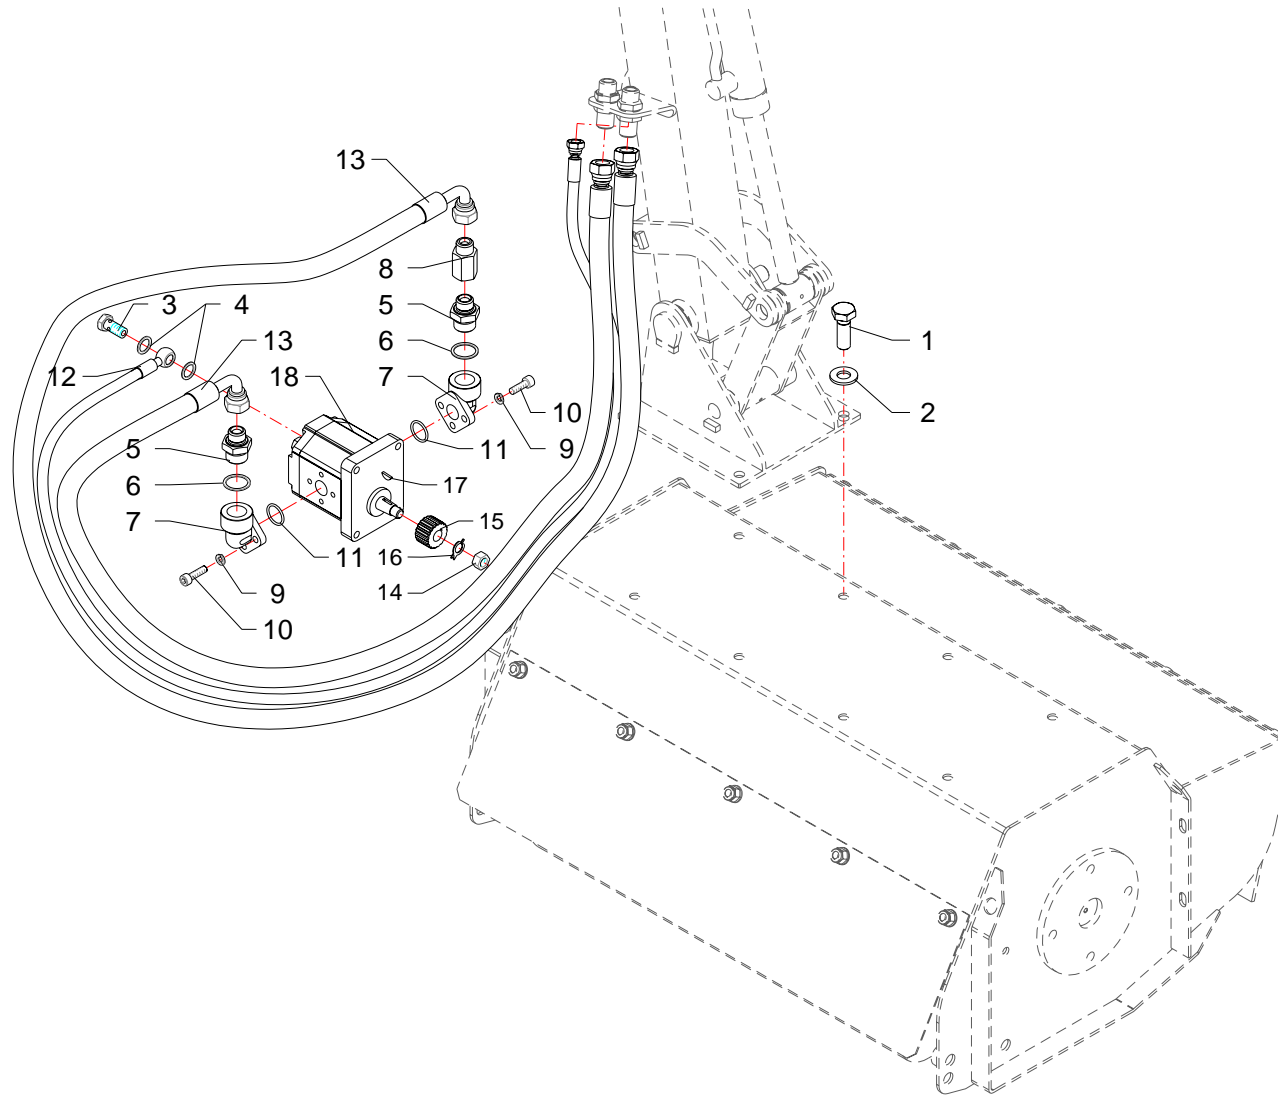

RIF	CODE	Qty				Denominazione-Denomination-Bezeichnung-Denominacion
1	0344005Z	4				Vite · Bolt · Schraube · Vis · Tornillo
2	0322006Z	4				Rondella · Washer · Scheibe · Rondelle · Arandela
3	0412002	6				Vite cava · Hollow Screw · Hohlschraube · Vis creuse · Tornillo hueco
4	0408002	6				Rondella · Washer · Scheibe · Rondelle · Arandela
5	0401006	2				Riduzione · Nipple · Nippel · Adapteur · Reduccion
6	0408006	2				Rondella · Washer · Scheibe · Rondelle · Arandela
7	1304006	2				Flangia · Flange · Flansch · Flasque · Brida
8	0426003	2				Prolunga · Extension · Verlaengerung · prolonge · Prolungacion
9	0322002Z	1				Rondella · Washer · Scheibe · Rondelle · Arandela
10	0317006Z	2				Vite · Bolt · Schraube · Vis · Tornillo
11	OR814	1				Guarnizione · Gasket · Dichtung · Joint · Empaquetadura
12	0501192	1				Tubo · Pipe · Schlauch · Tuyau · Tubo
13	0509051	1				Tubo · Pipe · Schlauch · Tuyau · Tubo
14	0309011	1				Dado · Nut · Mutter · Ecrou · Tuerca
15	1302010	1				Mozzo · Hub · Nabe · Manchon · Cubo
16	003260005000	1				Rondella · Washer · Scheibe · Rondelle · Arandela
17	0350005	1				Linguetta · Tongue · Keil · Clavette · Lengueta
18	1301066	1				Motore · Motor · Motor · Moteur · Motor

Collegamento · Connection · Verbindung · Accouplement · Enlace

FERRI

TME80

➔ TA32 WEEKEND

Z002