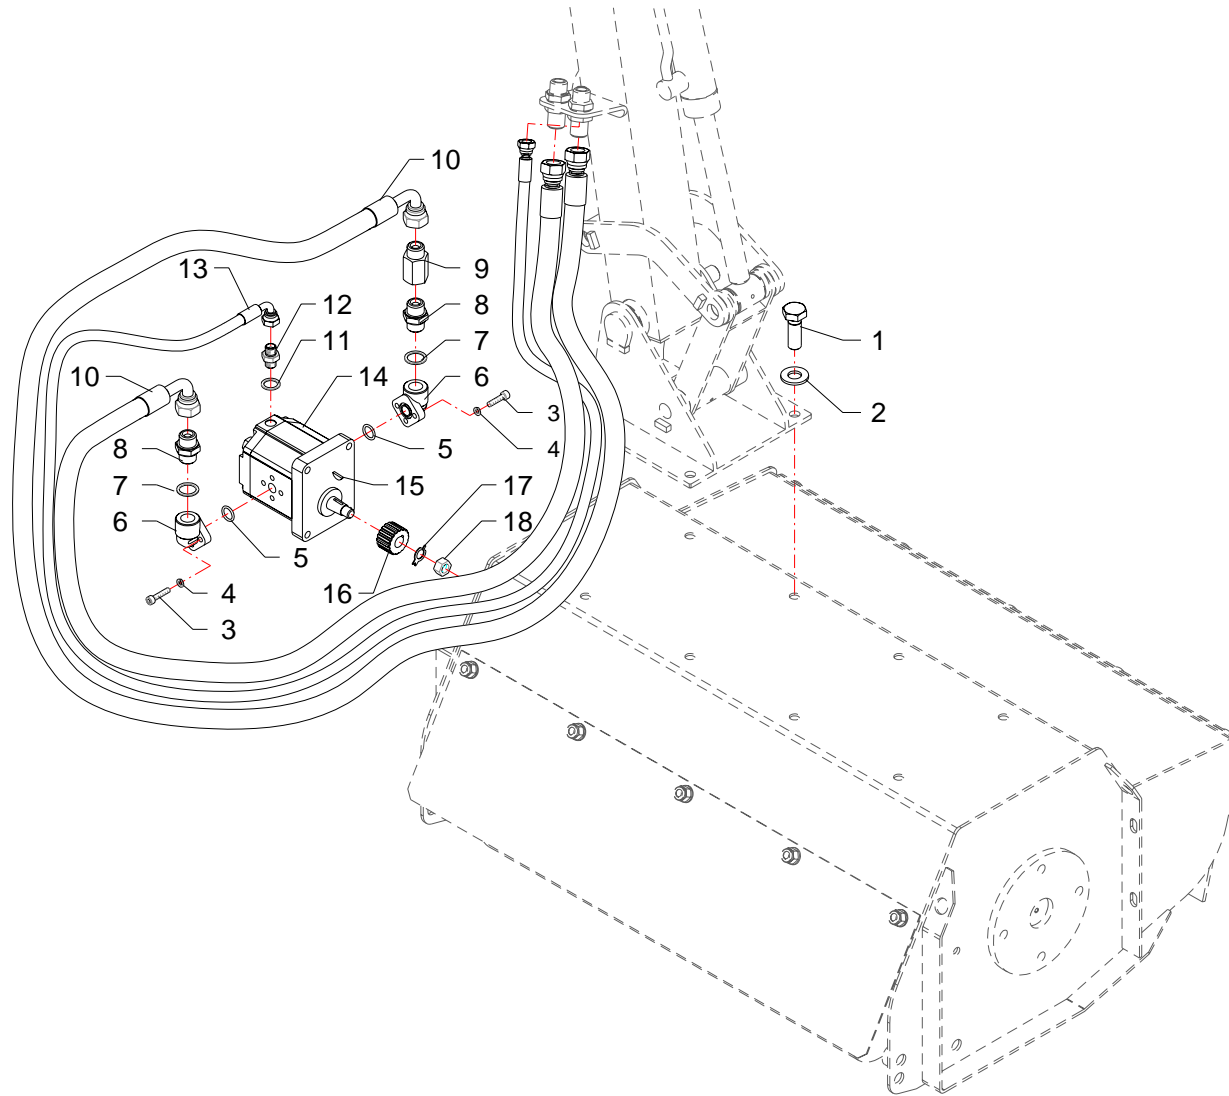

RIF	CODE	Qty				Denominazione-Denomination-Bezeichnung-Denomination-Denominacion
						I GB D F E
1	0344005Z	4				Vite · Bolt · Schraube · Vis · Tornillo
2	0322006Z	4				Rondella · Washer · Scheibe · Rondelle · Arandela
3	0315007Z	6				Vite · Bolt · Schraube · Vis · Tornillo
4	0322011Z	6				Rondella · Washer · Scheibe · Rondelle · Arandela
5	OR809	2				Guarnizione · Gasket · Dichtung · Joint · Empaquetadura
6	1304005	2				Flangia · Flange · Flansch · Flasque · Brida
7	0408004	2				Rondella · Washer · Scheibe · Rondelle · Arandela
8	0402004	2				Nipplo · Nipple · Nippel · Niplo · Niple
9	0426003	1				Prolunga · Extension · Verlaengerung · prolonge · Prolungacion
10	0503079	2				Tubo · Pipe · Schlauch · Tuyau · Tubo
11	0408002	1				Rondella · Washer · Scheibe · Rondelle · Arandela
12	0402002	1				Nipplo · Nipple · Nippel · Niplo · Niple
13	0501285	1				Tubo · Pipe · Schlauch · Tuyau · Tubo
14	1301067	1				Motore · Motor · Motor · Moteur · Motor
15	0350005	1				Linguetta · Tongue · Keil · Clavette · Lengueta
16	1302010	1				Mozzo · Hub · Nabe · Manchon · Cubo
17	003260005000	1				Rondella · Washer · Scheibe · Rondelle · Arandela
18	0309011	1				Dado · Nut · Mutter · Ecrou · Tuerca

Collegamento · Connection · Verbindung · Accouplement · Enlace

FERRI

TME80

➔ TA26 WEEKEND

Z001